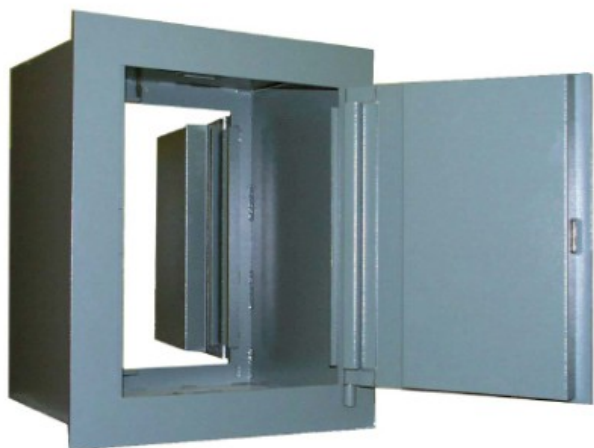

2TB 600 - CASSAFORTE PER TRASFERIMENTO DOCUMENTI

2TB600

CASSEFORTI PASSANTI

Altezza 65 cm.
Larghezza 55 cm.
Profondità 40 cm.
Peso (kg) 92.00kg
Altezza interna 60 cm.
Larghezza interna 50 cm.

Cassaforte per trasferimento in sicurezza di documenti o pacchi

Devi **passare** in sicurezza un **pacco** o della **corrispondenza** tra l'interno e l'esterno di una locazione? Un'esigenza spesso avvertita da **agenzie bancarie** e **uffici postali**, ma non solo, a cui Conforti risponde con questa **cassaforte per trasferimento documenti**.

La **cassaforte passante G-Post 2TB 600**, con due battenti contrapposti e serratura meccanica a chiave su entrambi i lati, assicura un trasferimento protetto dei tuoi documenti.

Caratteristiche tecniche

- n. 2 battenti contrapposti con spessore 0,8 cm.
- involucro cassaforte spessore 0,3 cm.

Serrature

serratura meccanica a chiave (certificata UNI EN 1300) su entrambi i lati

Colore grigio RAL 7031

CONFORTI SPA si riserva la facoltà di apportare modifiche ai prodotti illustrati senza alcun preavviso.