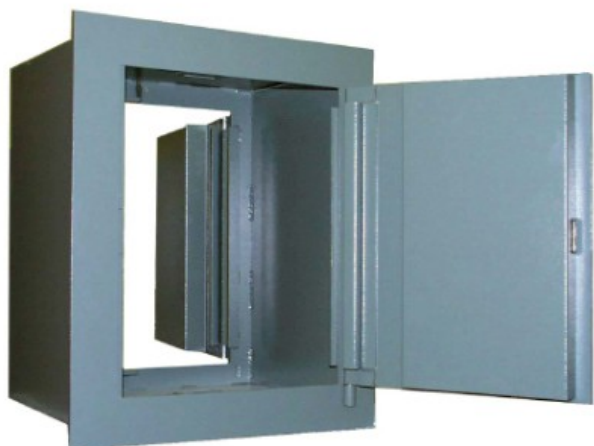

2TB 600 - CASSAFORTE PER TRASFERIMENTO DOCUMENTI

2TB600

CASSEFORTI PASSANTI

Altezza 65 cm.
Larghezza 55 cm.
Profondità 40 cm.
Peso (kg) 92.00kg
Altezza interna 60 cm.
Larghezza interna 50 cm.

Cassaforte per trasferimento in sicurezza di documenti o pacchi

Devi **passare** in sicurezza un **pacco** o della **corrispondenza** tra l'interno e l'esterno di una locazione? Un'esigenza spesso avvertita da **agenzie bancarie** e **uffici postali**, ma non solo, a cui Conforti risponde con questa **cassaforte per trasferimento documenti**.

La **cassaforte passante G-Post 2TB 600**, con due battenti contrapposti e serratura meccanica a chiave su entrambi i lati, assicura un trasferimento protetto dei tuoi documenti.

Caratteristiche tecniche

- n. 2 battenti contrapposti con spessore 0,8 cm.
- involucro cassaforte spessore 0,3 cm.

Serrature

serratura meccanica a chiave (certificata UNI EN 1300) su entrambi i lati

Colore grigio RAL 7031

CONFORTI SPA si riserva la facoltà di apportare modifiche ai prodotti illustrati senza alcun preavviso.